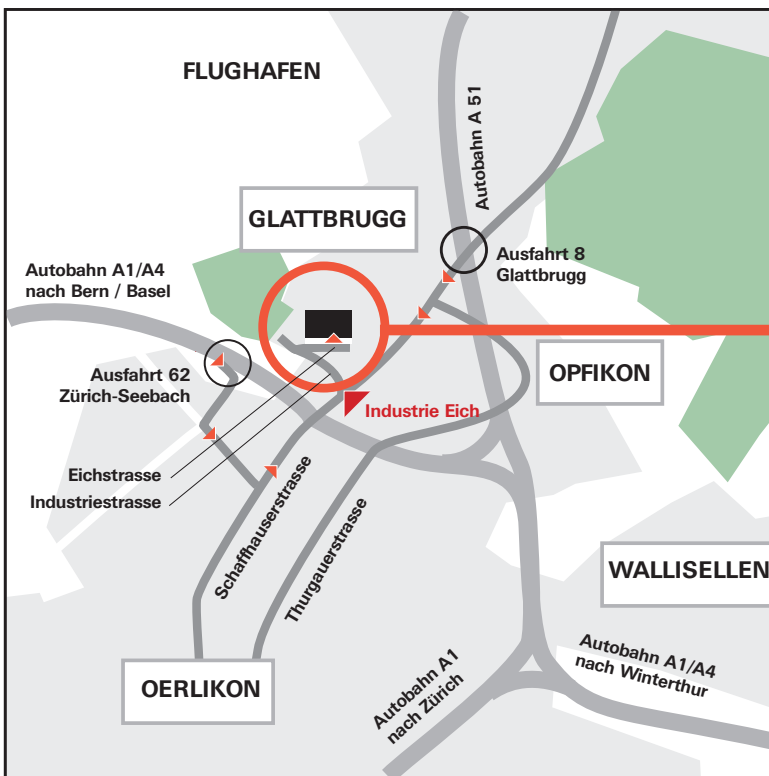

Sa 10.00-16.00

Abholen mit PW nur Vormittags
(Güterumschlag)

So finden Sie unser Lager

HUGO PETERS

Lager

Eichstrasse 44
CH 8152 Glattbrugg
044 844 20 30

Nur auf tel. Voranmeldung

Öffnungszeiten:

Mo-Fr 07.30-12.00
13.00-17.00

Parkplätze vorhanden